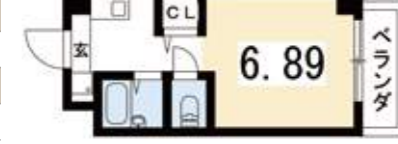

別タイプ(UBタイプ)有

ネット無料	オートロック
バス・トイレ別	エアコン
エレベータ	独立洗面台
ガスキッチン	IHキッチン
宅配ボックス	室内洗濯機置場
浴室乾燥機	TVモニターホン
駅徒歩5分圏内	バルコニー