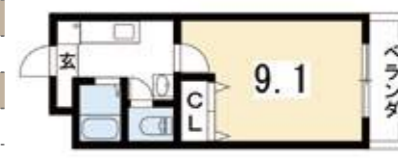

#27 あすてーらくほく
アステー洛北

5.1万~5.9万

1K マンション

共益費 5,000円(水道代含む)
敷金 100,000円
礼金 50,000円
契約期間 2年契約
更新料 賃料の半月分
所在地: 京都市左京区松ヶ崎御所ノ内
築年数: 平成12年3月築
構造: RC造 3階建

大学まで徒歩約 8分
地下鉄松ヶ崎駅まで徒歩約 7分

ネット無料	オートロック
バス・トイレ別	エアコン
エレベータ	独立洗面台
ガスキッチン	IHキッチン
宅配ボックス	室内洗濯機置場
浴室乾燥機	TVモニターホン
駅徒歩 5分圏内	バルコニー