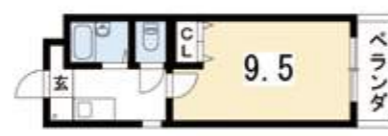

#24 ういんぐごしよのうち
ウィング御所ノ内

5.2万~5.3万

1K マンション

共益費 3,000円(水道代1,500円)
敷金 50,000円
礼金 50,000円
契約期間 2年契約
更新料 30,000円
所在地: 京都市左京区松ヶ崎御所ノ内町
築年数: 平成7年3月築
構造: RC造 2階建

大学まで徒歩約 8分
地下鉄松ヶ崎駅まで徒歩約 7分

ネット無料	オートロック
バス・トイレ別	エアコン
エレベータ	独立洗面台
ガスキッチン	IHキッチン
宅配ボックス	室内洗濯機置場
浴室乾燥機	TVモニターホン
駅徒歩 5分圏内	バルコニー