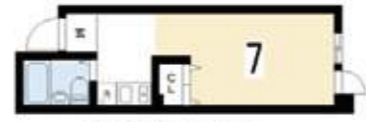

別タイプ有

ネット無料	オートロック
バス・トイレ別	エアコン
エレベータ	独立洗面台
ガスキッチン	IHキッチン
宅配ボックス	室内洗濯機置場
浴室乾燥機	TVモニターホン
駅徒歩5分圏内	バルコニー

家具・家電付