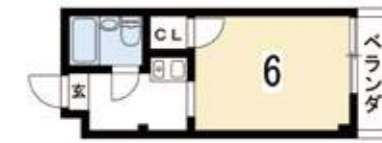

#01 めぞんおおやま メゾン大山

3.5万~4.0万

1K	マンション
共益費	6,000円(水道代含む)
敷金	50,000円
礼金	50,000円
契約期間	2年契約
更新料	0円

所在地：京都市左京区一乗寺弘殿町
 築年数：昭和59年3月築
 構造：鉄骨造 3階建

大学まで徒歩約10分
 叡電一乗寺駅まで徒歩約2分

別タイプ有

ネット無料	オートロック
バス・トイレ別	エアコン
エレベータ	独立洗面台
ガスキッチン	IHキッチン
宅配ボックス	室内洗濯機置場
浴室乾燥機	TVモニターホン
駅徒歩5分圏内	バルコニー