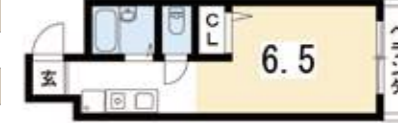

別タイプ(UBタイプ)有

ネット無料	オートロック
バス・トイレ別	エアコン
エレベータ	独立洗面台
ガスキッチン	IHキッチン
宅配ボックス	室内洗濯機置場
浴室乾燥機	TVモニターホン
駅徒歩5分圏内	バルコニー