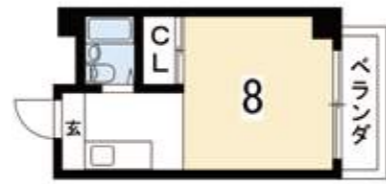

ネット無料	オートロック
バス・トイレ別	エアコン
エレベータ	独立洗面台
ガスキッチン	IHキッチン
宅配ボックス	室内洗濯機置場
浴室乾燥機	TVモニターホン
駅徒歩5分圏内	バルコニー