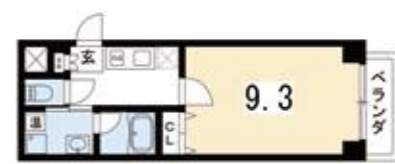

#33 らんどすけーぶしもがも
LAND SCAPE 下鴨

6.1万~6.4万
1K マンション

共益費 6,000円(水道代含む)
敷金 賃料の1ヶ月分
礼金 賃料の1ヶ月分
契約期間 2年契約
更新料 0円

所在地: 京都市左京区下鴨本町
築年数: 平成22年4月築
構造: 鉄骨造 4階建

大学まで徒歩約15分
地下鉄北山駅まで徒歩約16分

別タイプ有

ネット無料	オートロック
バス・トイレ別	エアコン
エレベータ	独立洗面台
ガスキッチン	IHキッチン
宅配ボックス	室内洗濯機置場
浴室乾燥機	TVモニターホン
駅徒歩5分圏内	バルコニー