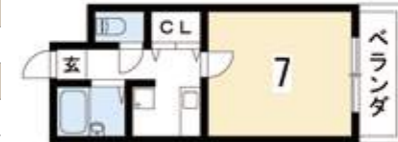

ネット無料	オートロック
バス・トイレ別	エアコン
エレベータ	独立洗面台
ガスキッチン	IHキッチン
宅配ボックス	室内洗濯機置場
浴室乾燥機	TVモニターホン
駅徒歩5分圏内	バルコニー

家具・家電付