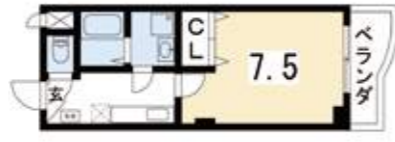

#29 ふおれすときたやま
フォレスト北山

5.7万~6.0万
1K マンション

共益費 5,000円(水道代含む)
敷金 50,000円
礼金 100,000円
契約期間 2年契約
更新料 賃料の1ヶ月分

所在地: 京都市北区上賀茂岩ヶ垣内町
築年数: 平成10年1月築
構造: 鉄骨造 3階建

大学まで徒歩約19分
地下鉄北山駅まで徒歩約1分

ネット無料	オートロック
バス・トイレ別	エアコン
エレベータ	独立洗面台
ガスキッチン	IHキッチン
宅配ボックス	室内洗濯機置場
浴室乾燥機	TVモニターホン
駅徒歩5分圏内	バルコニー