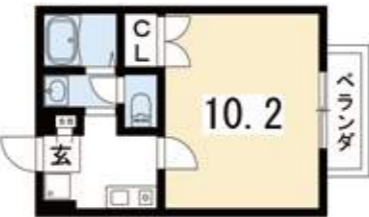

#31 ぐりゅっくしもがも
グリュック下鴨

5.9万~6.5万
1K ハイツ

共益費 4,000円(水道代実費)
敷金 賃料の1ヶ月分
礼金 賃料の1ヶ月分
契約期間 2年契約
更新料 賃料の1ヶ月分

所在地: 京都市左京区下鴨北園町
築年数: 平成15年3月築
構造: 木造 2階建

大学まで徒歩約13分
地下鉄北山駅まで徒歩約8分

別タイプ有

ネット無料	オートロック
バス・トイレ別	エアコン
エレベータ	独立洗面台
ガスキッチン	IHキッチン
宅配ボックス	室内洗濯機置場
浴室乾燥機	TVモニターホン
駅徒歩5分圏内	バルコニー