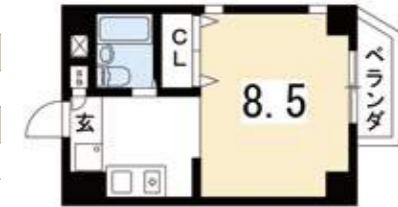

別タイプ有

ネット無料	オートロック
バス・トイレ別	エアコン
エレベータ	独立洗面台
ガスキッチン	IHキッチン
宅配ボックス	室内洗濯機置場
浴室乾燥機	TVモニターホン
駅徒歩5分圏内	バルコニー