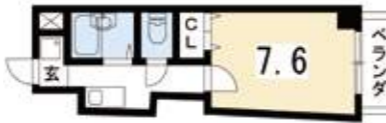

ネット無料	オートロック
バス・トイレ別	エアコン
エレベータ	独立洗面台
ガスキッチン	IHキッチン
宅配ボックス	室内洗濯機置場
浴室乾燥機	TVモニターホン
駅徒歩5分圏内	バルコニー