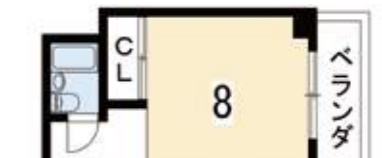

別タイプ有

ネット無料	オートロック
バス・トイレ別	エアコン
エレベータ	独立洗面台
ガスキッチン	IHキッチン
宅配ボックス	共同ランドリー
浴室乾燥機	TVモニターホン
駅徒歩5分圏内	バルコニー

女性専用