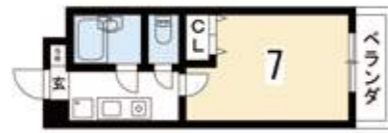

#21 ふおーれすとたかの
フォーレスト高野

4.6万~4.8万

1K マンション

共益費 5,000円(水道代含む)
敷金 賃料の1ヶ月分
礼金 賃料の1ヶ月分
契約期間 2年契約
更新料 0円
所在地: 京都市左京区高野上竹屋町
築年数: 平成6年3月築
構造: RC造 3階建

大学まで徒歩約 11分
叡電一乗寺駅まで徒歩約 6分

ネット無料	オートロック
バス・トイレ別	エアコン
エレベータ	独立洗面台
ガスキッチン	IHキッチン
宅配ボックス	室内洗濯機置場
浴室乾燥機	TVモニターホン
駅徒歩 5分圏内	バルコニー