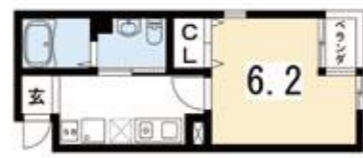

#23 もんてそーれしもがも
モンテソーレ下鴨

5.0万~7.8万

1K・1DK ハイツ

共益費 5,000円(水道代実費)
敷金 100,000円
礼金 150,000円
契約期間 2年契約
更新料 賃料の1ヶ月分
所在地: 京都市左京区下鴨高木町
築年数: 平成27年3月築
構造: 鉄骨造 3階建

大学まで徒歩約 12分
地下鉄松ヶ崎駅まで徒歩約 13分

別タイプ有

ネット無料	オートロック
バス・トイレ別	エアコン
エレベータ	独立洗面台
ガスキッチン	IHキッチン
宅配ボックス	室内洗濯機置場
浴室乾燥機	TVモニターホン
駅徒歩 5分圏内	バルコニー