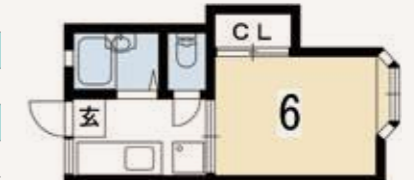

別タイプ有

ネット無料	オートロック
バス・トイレ別	エアコン
エレベータ	独立洗面台
ガスキッチン	IHキッチン
宅配ボックス	室内洗濯機置場
浴室乾燥機	TVモニターホン
駅徒歩5分圏内	バルコニー