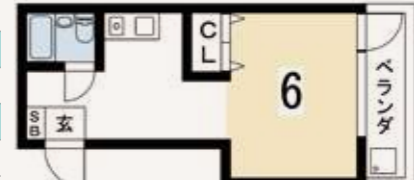

別タイプ (セパレート) 有

ネット無料	夜間オートロック
バス・トイレ別	エアコン
エレベータ	独立洗面台
ガスキッチン	IHキッチン
宅配ボックス	室外洗濯機置場
浴室乾燥機	TVモニターホン
駅徒歩5分圏内	バルコニー