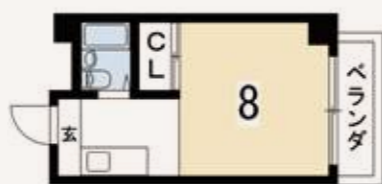

ネット無料	オートロック
バス・トイレ別	エアコン
エレベータ	独立洗面台
ガスキッチン	IHキッチン
宅配ボックス	室内洗濯機置場
浴室乾燥機	TVモニターホン
駅徒歩5分圏内	バルコニー