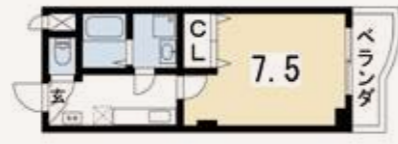

ネット無料	オートロック
バス・トイレ別	エアコン
エレベータ	独立洗面台
ガスキッチン	IHキッチン
宅配ボックス	室内洗濯機置場
浴室乾燥機	TVモニターホン
駅徒歩5分圏内	バルコニー