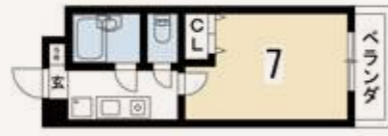

ネット無料	オートロック
バス・トイレ別	エアコン
エレベータ	独立洗面台
ガスキッチン	IHキッチン
宅配ボックス	室内洗濯機置場
浴室乾燥機	T Vモニターホン
駅徒歩 5 分圏内	バルコニー