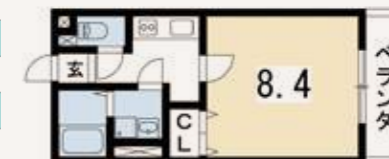

ネット無料	オートロック
バス・トイレ別	エアコン
エレベータ	独立洗面台
ガスキッチン	IHキッチン
宅配ボックス	室内洗濯機置場
浴室乾燥機	T Vモニターホン
駅徒歩 5 分圏内	バルコニー