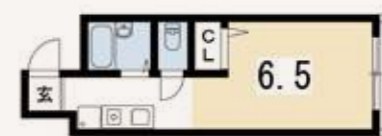

ネット無料	オートロック
バス・トイレ別	エアコン
エレベータ	独立洗面台
ガスキッチン	IHキッチン
宅配ボックス	室内洗濯機置場
浴室乾燥機	TVモニターホン
駅徒歩5分圏内	バルコニー

別タイプ (UBタイプ) 有