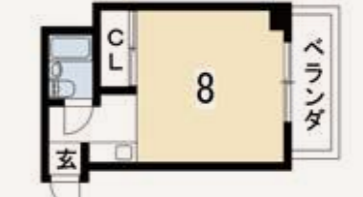

別タイプ有

ネット無料	オートロック
バス・トイレ別	エアコン
エレベータ	独立洗面台
ガスキッチン	IHキッチン
宅配ボックス	共同ランドリー
浴室乾燥機	TVモニターホン
駅徒歩5分圏内	バルコニー

家電付

女性専用