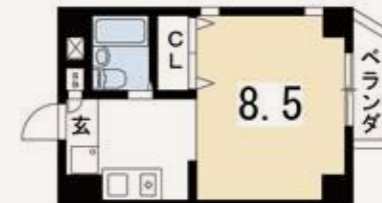

ネット無料	オートロック
バス・トイレ別	エアコン
エレベータ	独立洗面台
ガスキッチン	IHキッチン
宅配ボックス	室内洗濯機置場
浴室乾燥機	TVモニターホン
駅徒歩5分圏内	バルコニー

別タイプ有