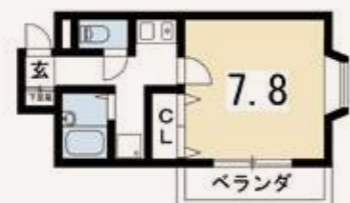

別タイプ有

ネット無料	オートロック
バス・トイレ別	エアコン
エレベータ	独立洗面台
ガスキッチン	IHキッチン
宅配ボックス	室内洗濯機置場
浴室乾燥機	TVモニターホン
駅徒歩5分圏内	バルコニー