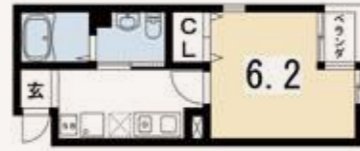

別タイプ有

ネット無料	オートロック
バス・トイレ別	エアコン
エレベータ	独立洗面台
ガスキッチン	IHキッチン
宅配ボックス	室内洗濯機置場
浴室乾燥機	T Vモニターホン
駅徒歩 5 分圏内	バルコニー