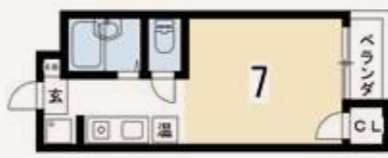

別タイプ (UBタイプ) 有

ネット無料	オートロック
バス・トイレ別	エアコン
エレベータ	独立洗面台
ガスキッチン	IHキッチン
宅配ボックス	室内洗濯機置場
浴室乾燥機	TVモニターホン
駅徒歩5分圏内	バルコニー