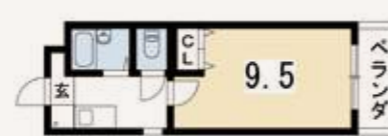

ネット無料	オートロック
バス・トイレ別	エアコン
エレベータ	独立洗面台
ガスキッチン	IHキッチン
宅配ボックス	室内洗濯機置場
浴室乾燥機	T Vモニターホン
駅徒歩 5 分圏内	バルコニー