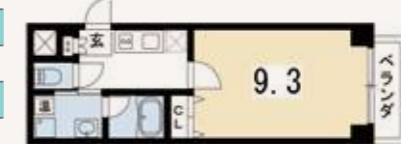

ネット無料	オートロック
バス・トイレ別	エアコン
エレベータ	独立洗面台
ガスキッチン	IHキッチン
宅配ボックス	室内洗濯機置場
浴室乾燥機	TVモニターホン
駅徒歩5分圏内	バルコニー

別タイプ有