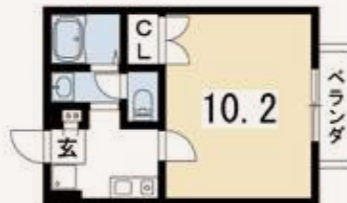

ネット無料	オートロック
バス・トイレ別	エアコン
エレベータ	独立洗面台
ガスキッチン	IHキッチン
宅配ボックス	室内洗濯機置場
浴室乾燥機	TVモニターホン
駅徒歩5分圏内	バルコニー

別タイプ有