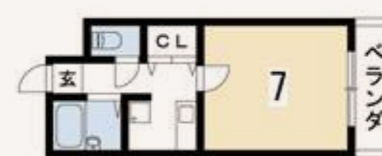

ネット無料	オートロック
バス・トイレ別	エアコン
エレベータ	独立洗面台
ガスキッチン	IHキッチン
宅配ボックス	室内洗濯機置場
浴室乾燥機	TVモニターホン
駅徒歩5分圏内	バルコニー

家具・家電付